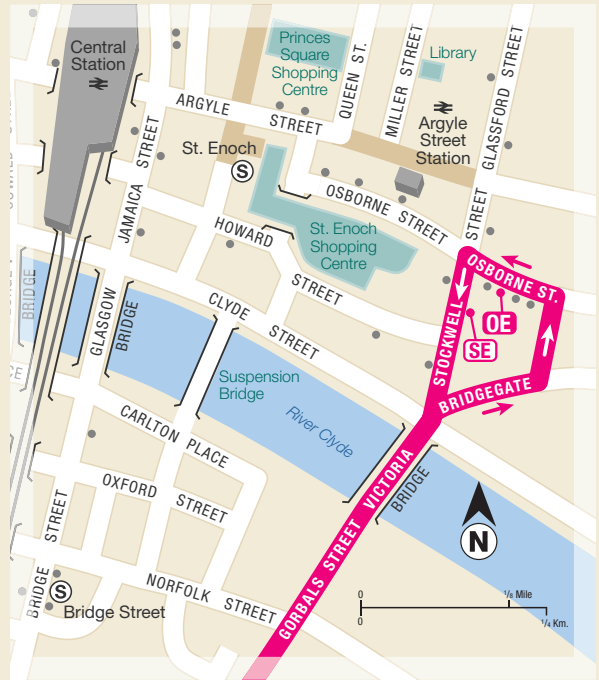

65

City Centre – Halfway

via Gorbals, Bridgeton and Rutherglen

Saturdays

<i>Service No</i>	65	65	65	65	65	65		65	65	65	65	65	65	65				
City Centre, Osborne Street	0709	0739	0809	0839	0909	0939	30 then every mins until	1539	1609	1639	1709	1739	1809	1909				
Gorbals Leisure Centre	0714	0744	0814	0845	0914	0944		1544	1614	1644	1714	1744	1814	1914				
Bridgeton Cross, MacKeith Street	0719	0749	0819	0851	0920	0950		1550	1620	1651	1720	1750	1820	1920				
Rutherglen, Mitchell Arcade	—	0759	0829	0903	0930	1000		1600	1631	1702	1732	1802	1830	1930				
Springhall, Library	—	0814	0844	0919	0946	1016		1616	1647	1718	1748	1818	—	—				
Cambuslang Terminus	—	0823	0854	0929	0956	1026		1626	1657	1728	1758	1828	—	—				
Halfway, Mill Road	—	0829	0900	0932	1002	1032		1632	1703	1734	1804	1834	—	—				

65

City Centre – Bridgeton Circular via Gorbals Leisure Centre

Sundays

<i>Service No</i>	65	65	65	65		65	65	65								
City Centre, Osborne Street	—	1015	1045	1115	then every 30 mins until	1745	1815	1845								
Gorbals Leisure Centre	—	1019	1049	1119		1749	1819	1849								
Bridgeton Cross, MacKeith Street	—	1024	1054	1124		1754	1824	1854								
Rumford Street	0957	1027	1057	1127		1757	1827	1855								
Bridgeton Cross, Main Street	0959	1029	1059	1129		1759	1829	—								
Gorbals Leisure Centre	1004	1034	1104	1134		1804	1834	—								
City Centre, Osborne Street	1009	1039	1109	1139		1809	1839	—								