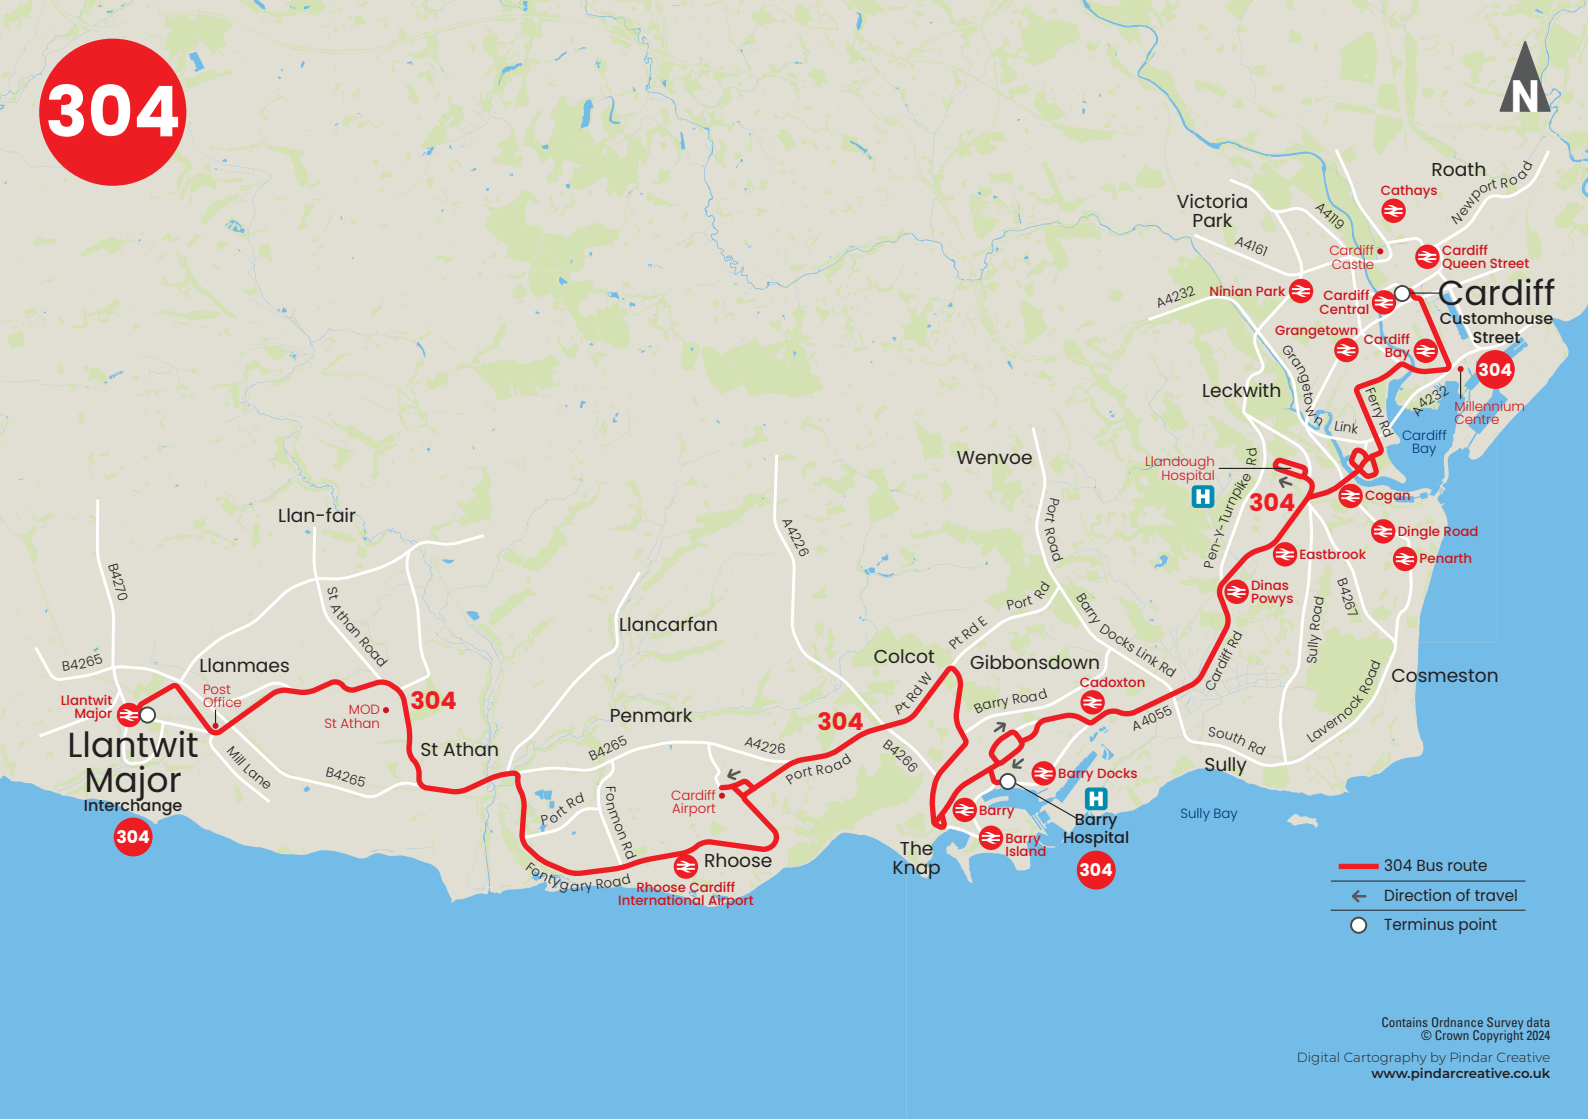

<i>Service Number</i>	304	304	304	304	304
Llantwit Major Interchange	1855	1955	2055	2155	2255
Boverton Post Office	1900	2000	2100	2200	2300
RAF St Athan East Camp	1909	2009	2109	2209	2309
Station Road	1920	2020	2120	2220	2320
Cardiff Airport	1927	2027	2127	2227	2327
Barry Hospital	1936	2036	2136	2236	2336
Barry Kwik Fit	1948	2048	2148	2248	2348
King Square	1954	2054	2154	2254	2354
Dinas Powys Railway Station ⇌	2008	2108	2208	2308	0008
Llandough Hospital	2018	2118	2218	2318	0018
The Flourish	2032	2132	2232	2332	0032
Cardiff Bus Interchange	2037	2137	2237	2337	0037

304

- 304 Bus route
- ← Direction of travel
- Terminus point