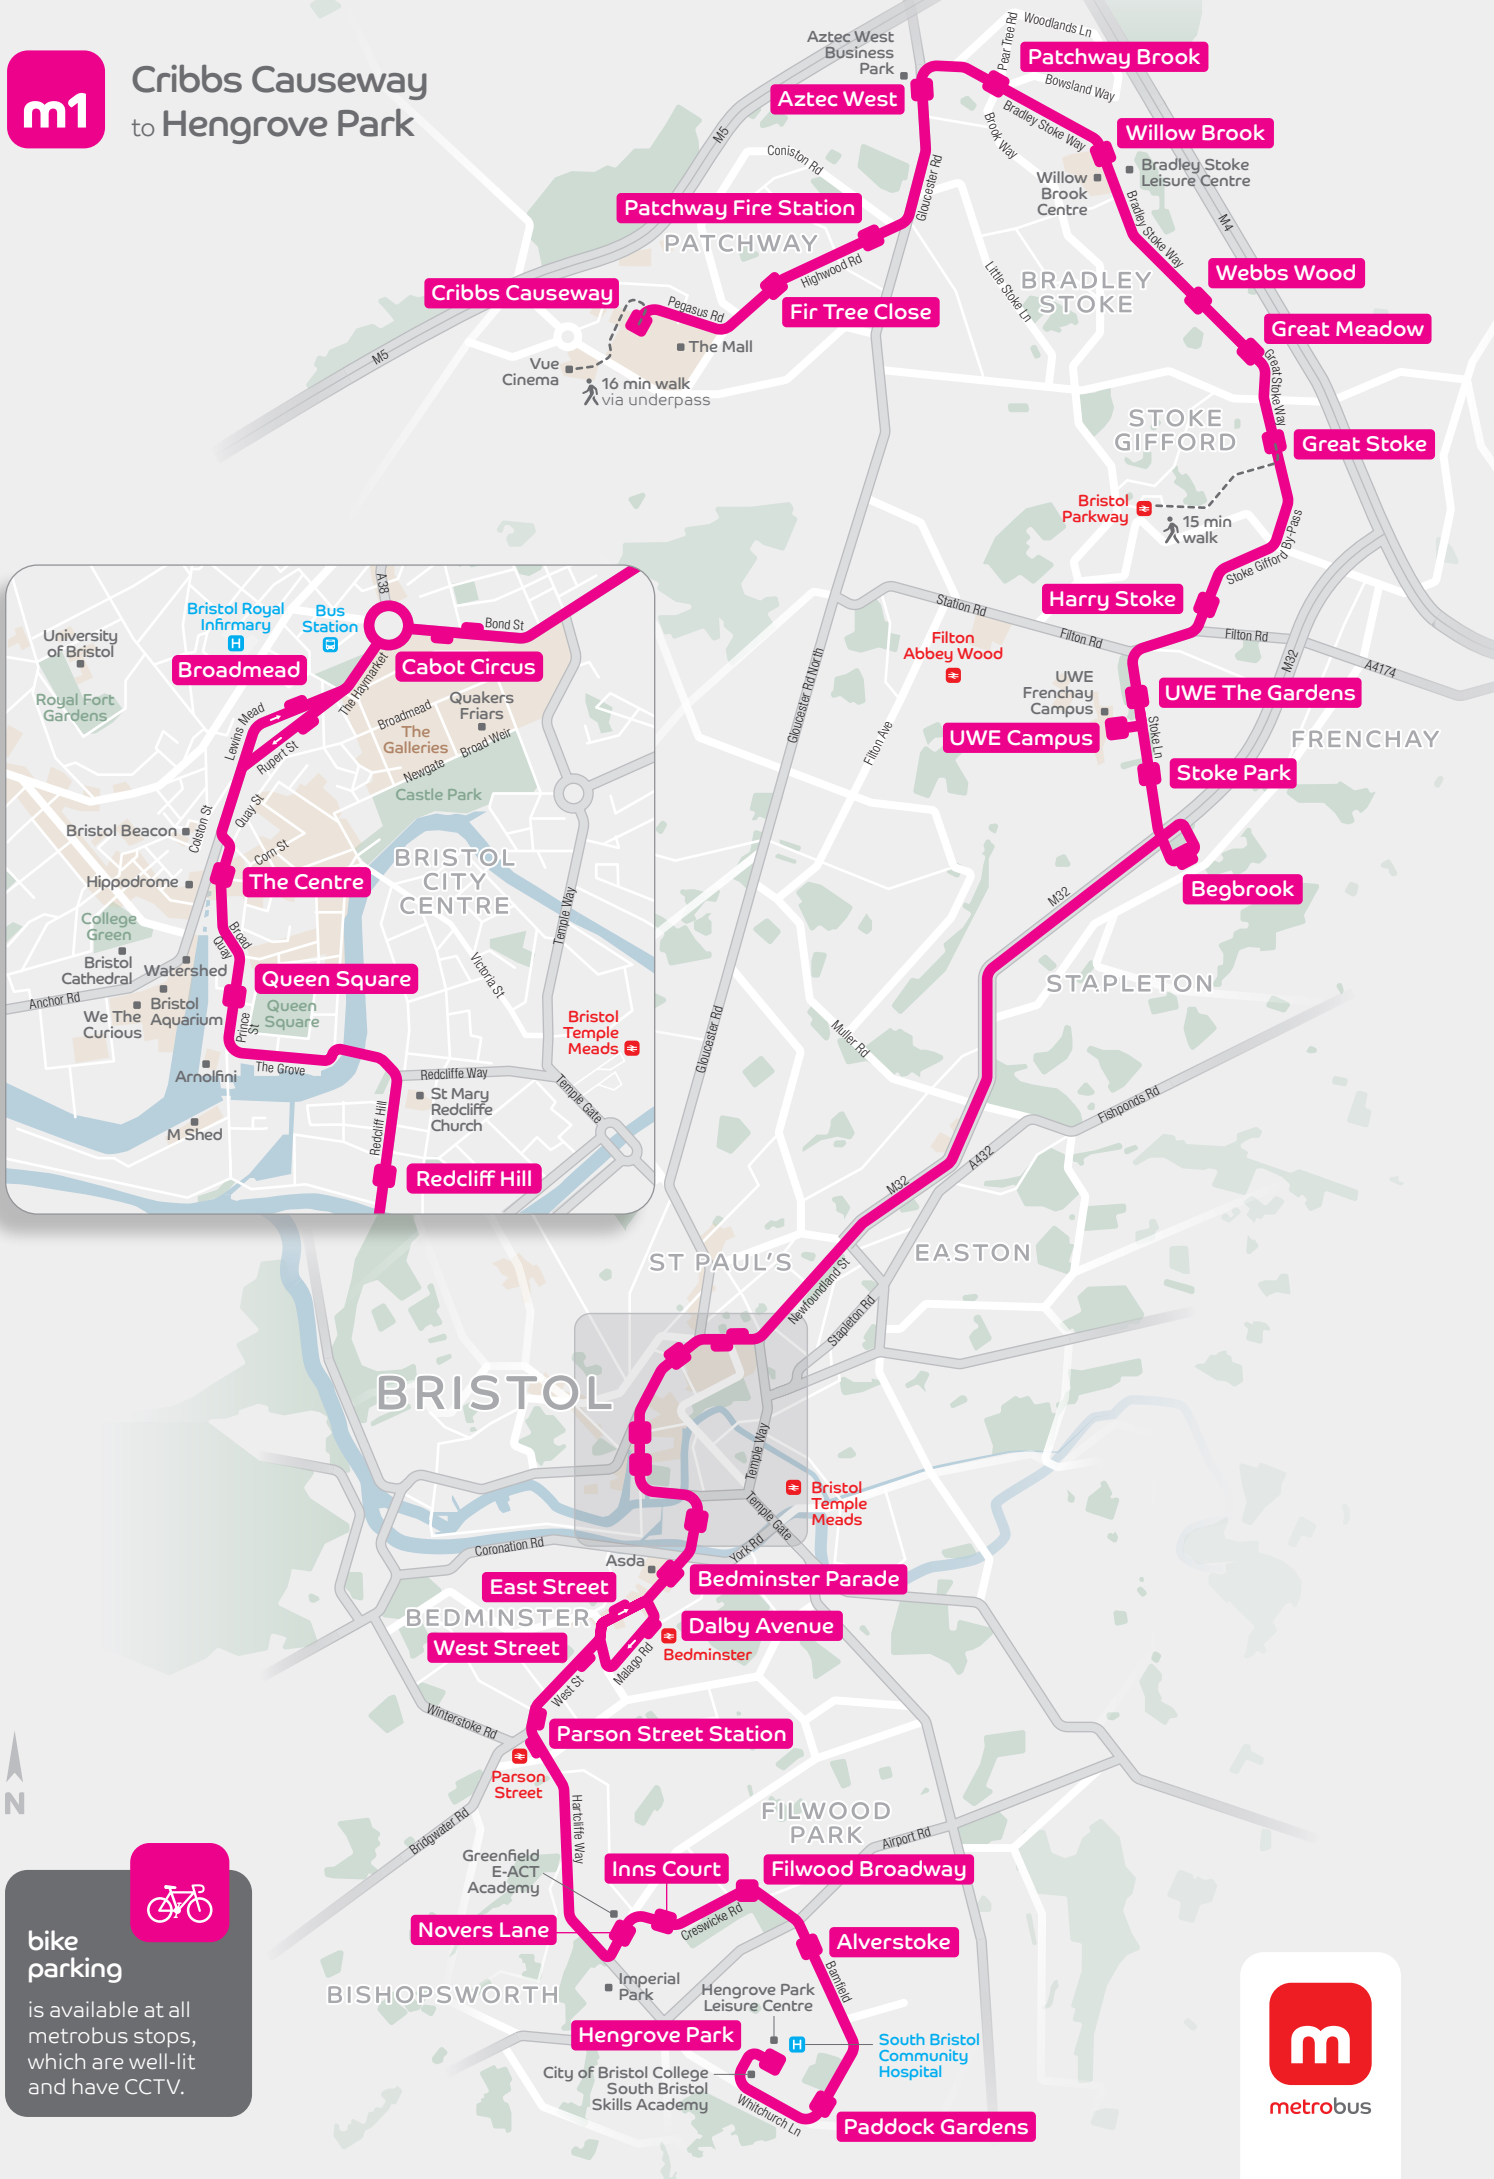

Cribbs Causeway to Hengrove Park

 **bike parking**
 is available at all metrobus stops, which are well-lit and have CCTV.

Cribbs Causeway to Hengrove Park

via Aztec West, Bradley Stoke, UWE Campus, M32, City Centre, Bedminster & Inns Court

Cribbs Causeway	1145	1200	1215	1230	1245	1300	1315	1330	1345	1400	1415	1428	1440	1452	1504	1516	1528	1540	1552	1604	1616	1628	1640	1652	1704	1716
Patchway Brook	1155	1210	1225	1240	1255	1310	1325	1340	1355	1410	1425	1438	1451	1503	1515	1527	1539	1552	1604	1616	1628	1640	1652	1704	1716	1728
UWE Frenchay Campus	1209	1224	1239	1254	1309	1324	1339	1354	1409	1424	1439	1453	1506	1518	1530	1542	1555	1608	1620	1632	1644	1656	1708	1720	1732	1744
The Centre	1226	1241	1256	1311	1326	1341	1356	1411	1426	1441	1457	1511	1524	1536	1548	1600	1613	1626	1638	1650	1702	1714	1726	1738	1750	1802
Bedminster Parade	1232	1247	1302	1317	1332	1347	1402	1417	1432	1448	1504	1518	1531	1543	1555	1607	1620	1633	1645	1657	1709	1721	1733	1745	1757	1808
Parson Street Station ⇌	1239	1254	1309	1324	1339	1354	1409	1424	1439	1455	1511	1525	1538	1550	1602	1614	1627	1640	1652	1704	1716	1728	1740	1752	1804	1814
Inns Court	1246	1301	1316	1331	1346	1401	1416	1431	1447	1503	1519	1533	1546	1558	1610	1622	1635	1648	1700	1712	1724	1736	1748	1800	1811	1821
Hengrove Park	1256	1311	1326	1341	1356	1411	1426	1442	1458	1514	1530	1544	1557	1609	1621	1633	1646	1659	1711	1723	1735	1747	1759	1810	1821	1831