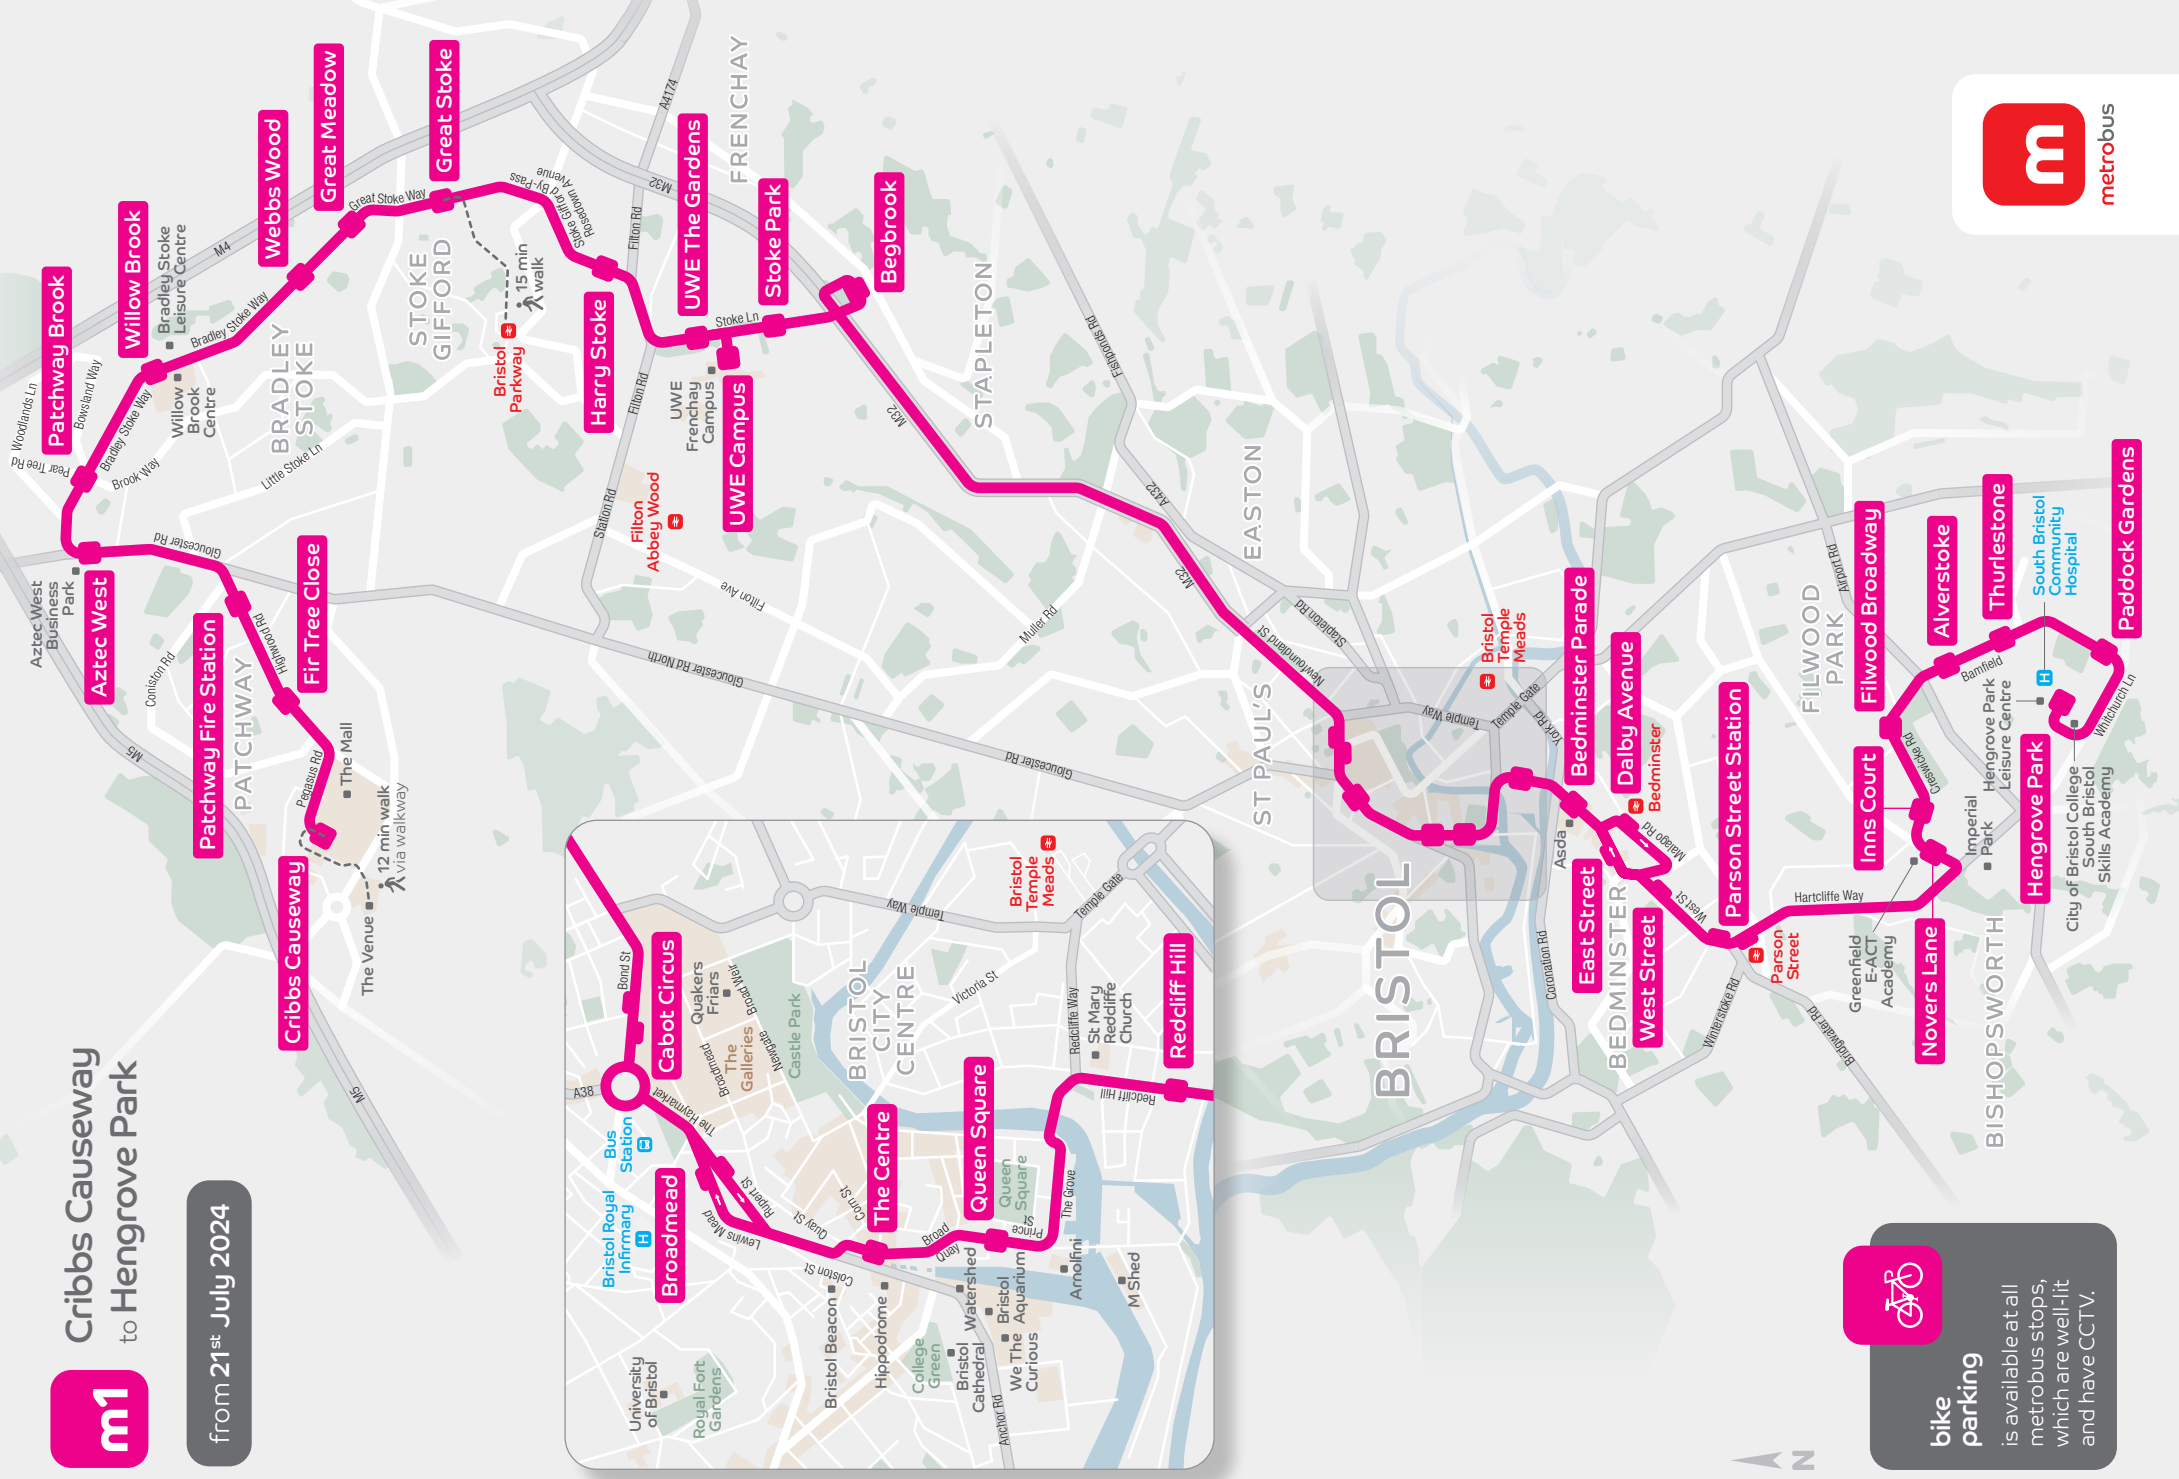

# Cribbs Causeway to Hengrove Park

from 21<sup>st</sup> July 2024

 **bike parking**  
is available at all metrobus stops, which are well-lit and have CCTV.

# Cribbs Causeway to Hengrove Park

via Aztec West, Bradley Stoke, UWE Campus, M32, City Centre, Bedminster & Inns Court

Monday to Friday

except Public Holidays

Cribbs Causeway	0530	0600	0615	0630	0645	0700	0710	0720	0730	0740	0750	0800	0810	0820	0830	0840	0850	0900	0913	0926	0939	0952	1005	1017	1029	1041	1053	1105	1117	1129
Patchway Brook	0539	0608	0623	0638	0654	0709	0719	0729	0740	0750	0759	0809	0819	0830	0840	0850	0900	0909	0922	0935	0948	1000	1013	1025	1037	1050	1102	1113	1125	1137
UWE Frenchay Campus	0552	0621	0637	0652	0708	0724	0734	0746	0756	0806	0816	0827	0837	0846	0855	0905	0915	0923	0936	0948	1000	1013	1027	1039	1051	1104	1117	1128	1140	1152
Broadmead (arrive)	0604	0633	0648	0704	0720	0739	0749	0803	0814	0824	0833	0844	0854	0902	0910	0920	0929	0938	0951	1003	1015	1029	1042	1054	1106	1118	1131	1143	1154	1206
Broadmead (depart)	0604	0634	0649	0705	0721	0740	0750	0805	0816	0826	0836	0847	0857	0904	0913	0923	0932	0939	0952	1005	1017	1030	1044	1056	1108	1121	1133	1145	1157	1209
The Centre	0606	0636	0651	0707	0724	0743	0753	0808	0820	0830	0840	0851	0901	0908	0917	0927	0936	0943	0956	1009	1021	1034	1048	1100	1112	1125	1138	1149	1201	1213
Bedminster Parade	0612	0642	0658	0714	0731	0751	0801	0817	0828	0838	0848	0859	0909	0916	0926	0936	0945	0952	1005	1018	1030	1043	1057	1109	1121	1134	1148	1159	1211	1223
Parson Street Station	0619	0650	0705	0721	0739	0758	0808	0824	0835	0845	0856	0907	0917	0924	0933	0943	0952	1000	1013	1026	1037	1050	1104	1116	1128	1141	1155	1207	1218	1230
Inns Court	0626	0657	0712	0728	0746	0805	0815	0831	0842	0852	0902	0913	0923	0930	0940	0950	0959	1006	1019	1032	1043	1057	1111	1123	1135	1148	1202	1213	1225	1237
Hengrove Park	0637	0709	0724	0740	0757	0817	0827	0844	0855	0905	0915	0926	0936	0944	0951	1001	1012	1019	1032	1045	1056	1110	1124	1136	1148	1201	1215	1226	1238	1250