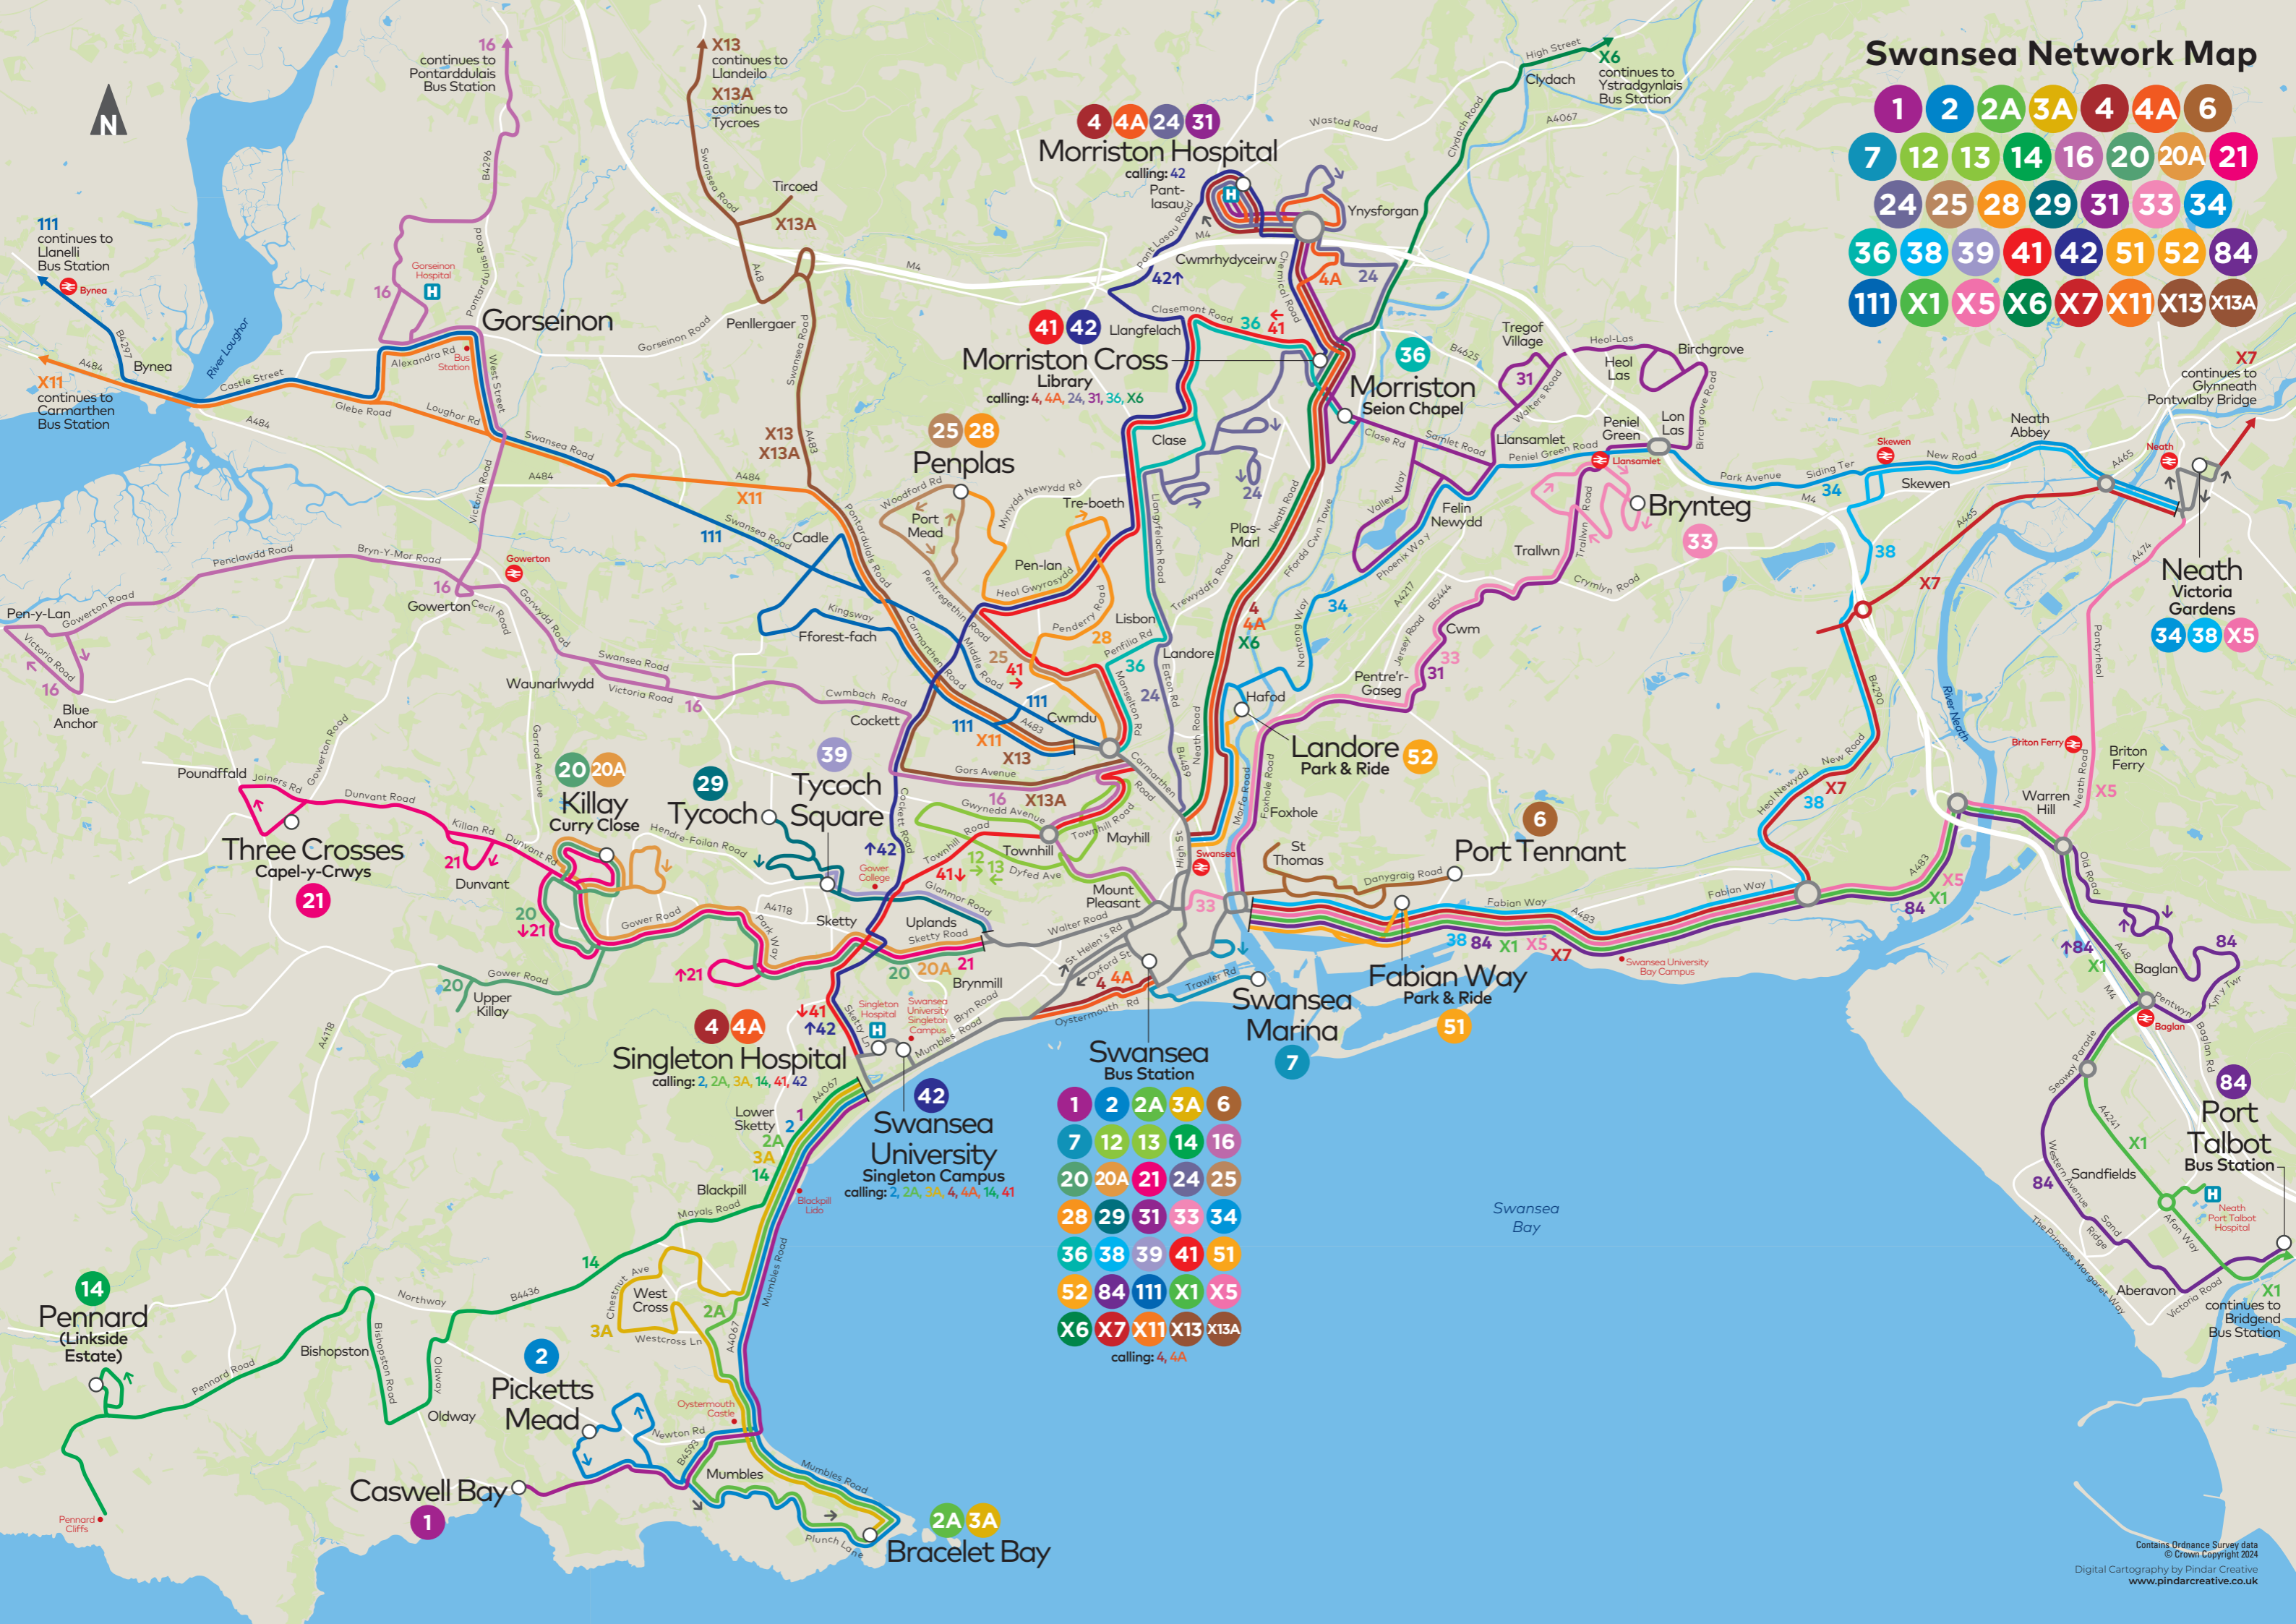

Swansea Network Map

- 1 2 2A 3A 4 4A 6
- 7 12 13 14 16 20 20A 21
- 24 25 28 29 31 33 34
- 36 38 39 41 42 51 52 84
- 111 X1 X5 X6 X7 X11 X13 X13A

- Swansea Bus Station**
- 1 2 2A 3A 6
 - 7 12 13 14 16
 - 20 20A 21 24 25
 - 28 29 31 33 34
 - 36 38 39 41 51
 - 52 84 111 X1 X5
 - X6 X7 X11 X13 X13A
- calling: 4, 4A

- Swansea University Singleton Campus**
- calling: 2, 2A, 3A, 4, 4A, 14, 41
- 1 2 2A 3A 6
 - 7 12 13 14 16
 - 20 20A 21 24 25
 - 28 29 31 33 34
 - 36 38 39 41 51
 - 52 84 111 X1 X5
 - X6 X7 X11 X13 X13A