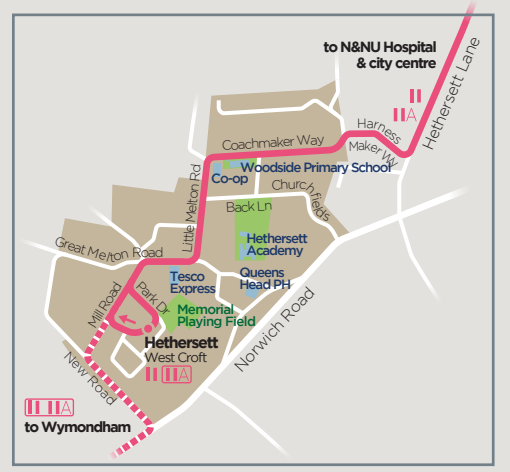

from **First** Bus

your simple route guide to the

PINK LINE

- buses operate one way on this section
- occasional journeys
- II IIA occasional peak journeys only

you can make a simple connection onto our other Network Norwich services at **Castle Meadow**.
For connections to our services from **Norwich Bus Station** or for **Charcoal Line** buses change at **St Stephens Street**

ends at Wymondham Cross at the time shown

	TIA	TI	12	TIA	TI	12	until	TIA	TI	12	TIA	TI	12	TIA	TI	12	TIA	TI	12	TIA			
Hoveton Littlewoods Lane •			03			33				1403			1433			1503			1533		1603		
Wroxham Roys			12			42				1412			1442			1512			1547		1627		
Sprowston Atlantic Avenue	02	12	▼	32	42	▼		1402	1412	▼	1432	1442	▼	1502	1512	▼	1532	1542	▼	1612	1627	▼	1647
Sprowston Tesco	06	16	26	36	46	56		1406	1416	1426	1436	1446	1456	1506	1516	1526	1536	1546	1601	1616	1631	1641	1651
Sprowston Wroxham Rd/Police Stn	11	21	31	41	51	01		1411	1421	1431	1441	1451	1501	1511	1521	1531	1541	1551	1606	1621	1636	1646	1656
City Centre Anglia Square	25	35	45	55	05	15		1425	1435	1445	1455	1505	1515	1525	1535	1545	1555	1605	1620	1635	1650	1700	1710
City Centre Castle Meadow	33	43	53	03	13	23		1433	1443	1453	1503	1513	1523	1533	1543	1553	1603	1613	1628	1643	1658	1708	1718
City Centre St Stephens Street	36	46	56	06	16	26		1436	1446	1456	1506	1516	1526	1536	1546	1556	1606	1616	1631	1646	1701	1711	1721
Newmarket Road Eaton Road •	40	50	00	10	20	30		1440	1452	1501	1512	1522	1531	1542	1552	1601	1612	1622	1636	1651	1705	1715	1726
Cringleford Keswick Road	46	▼	▼	16	▼	▼		1446	▼	▼	1521	▼	▼	1551	▼	▼	1621	▼	▼	1658	▼	▼	1733
Cringleford Bus Interchange	49	56	06	19	26	36		1449	1501	1511	1524	1531	1541	1554	1601	1611	1624	1631	1646	1701	1712	1722	1736
Norfolk and Norwich Hospital	57	04	14	27	34	44		1457	1509	1519	1532	1539	1551	1604	1609	1621	1634	1639	1656	1711	1720	1732	1746
Hethersett Coachmaker Way		09		39					1514			1544			1614			1644			1726		
Hethersett West Croft/Park Drive		18		48					1525			1555			1625			1655			1736		