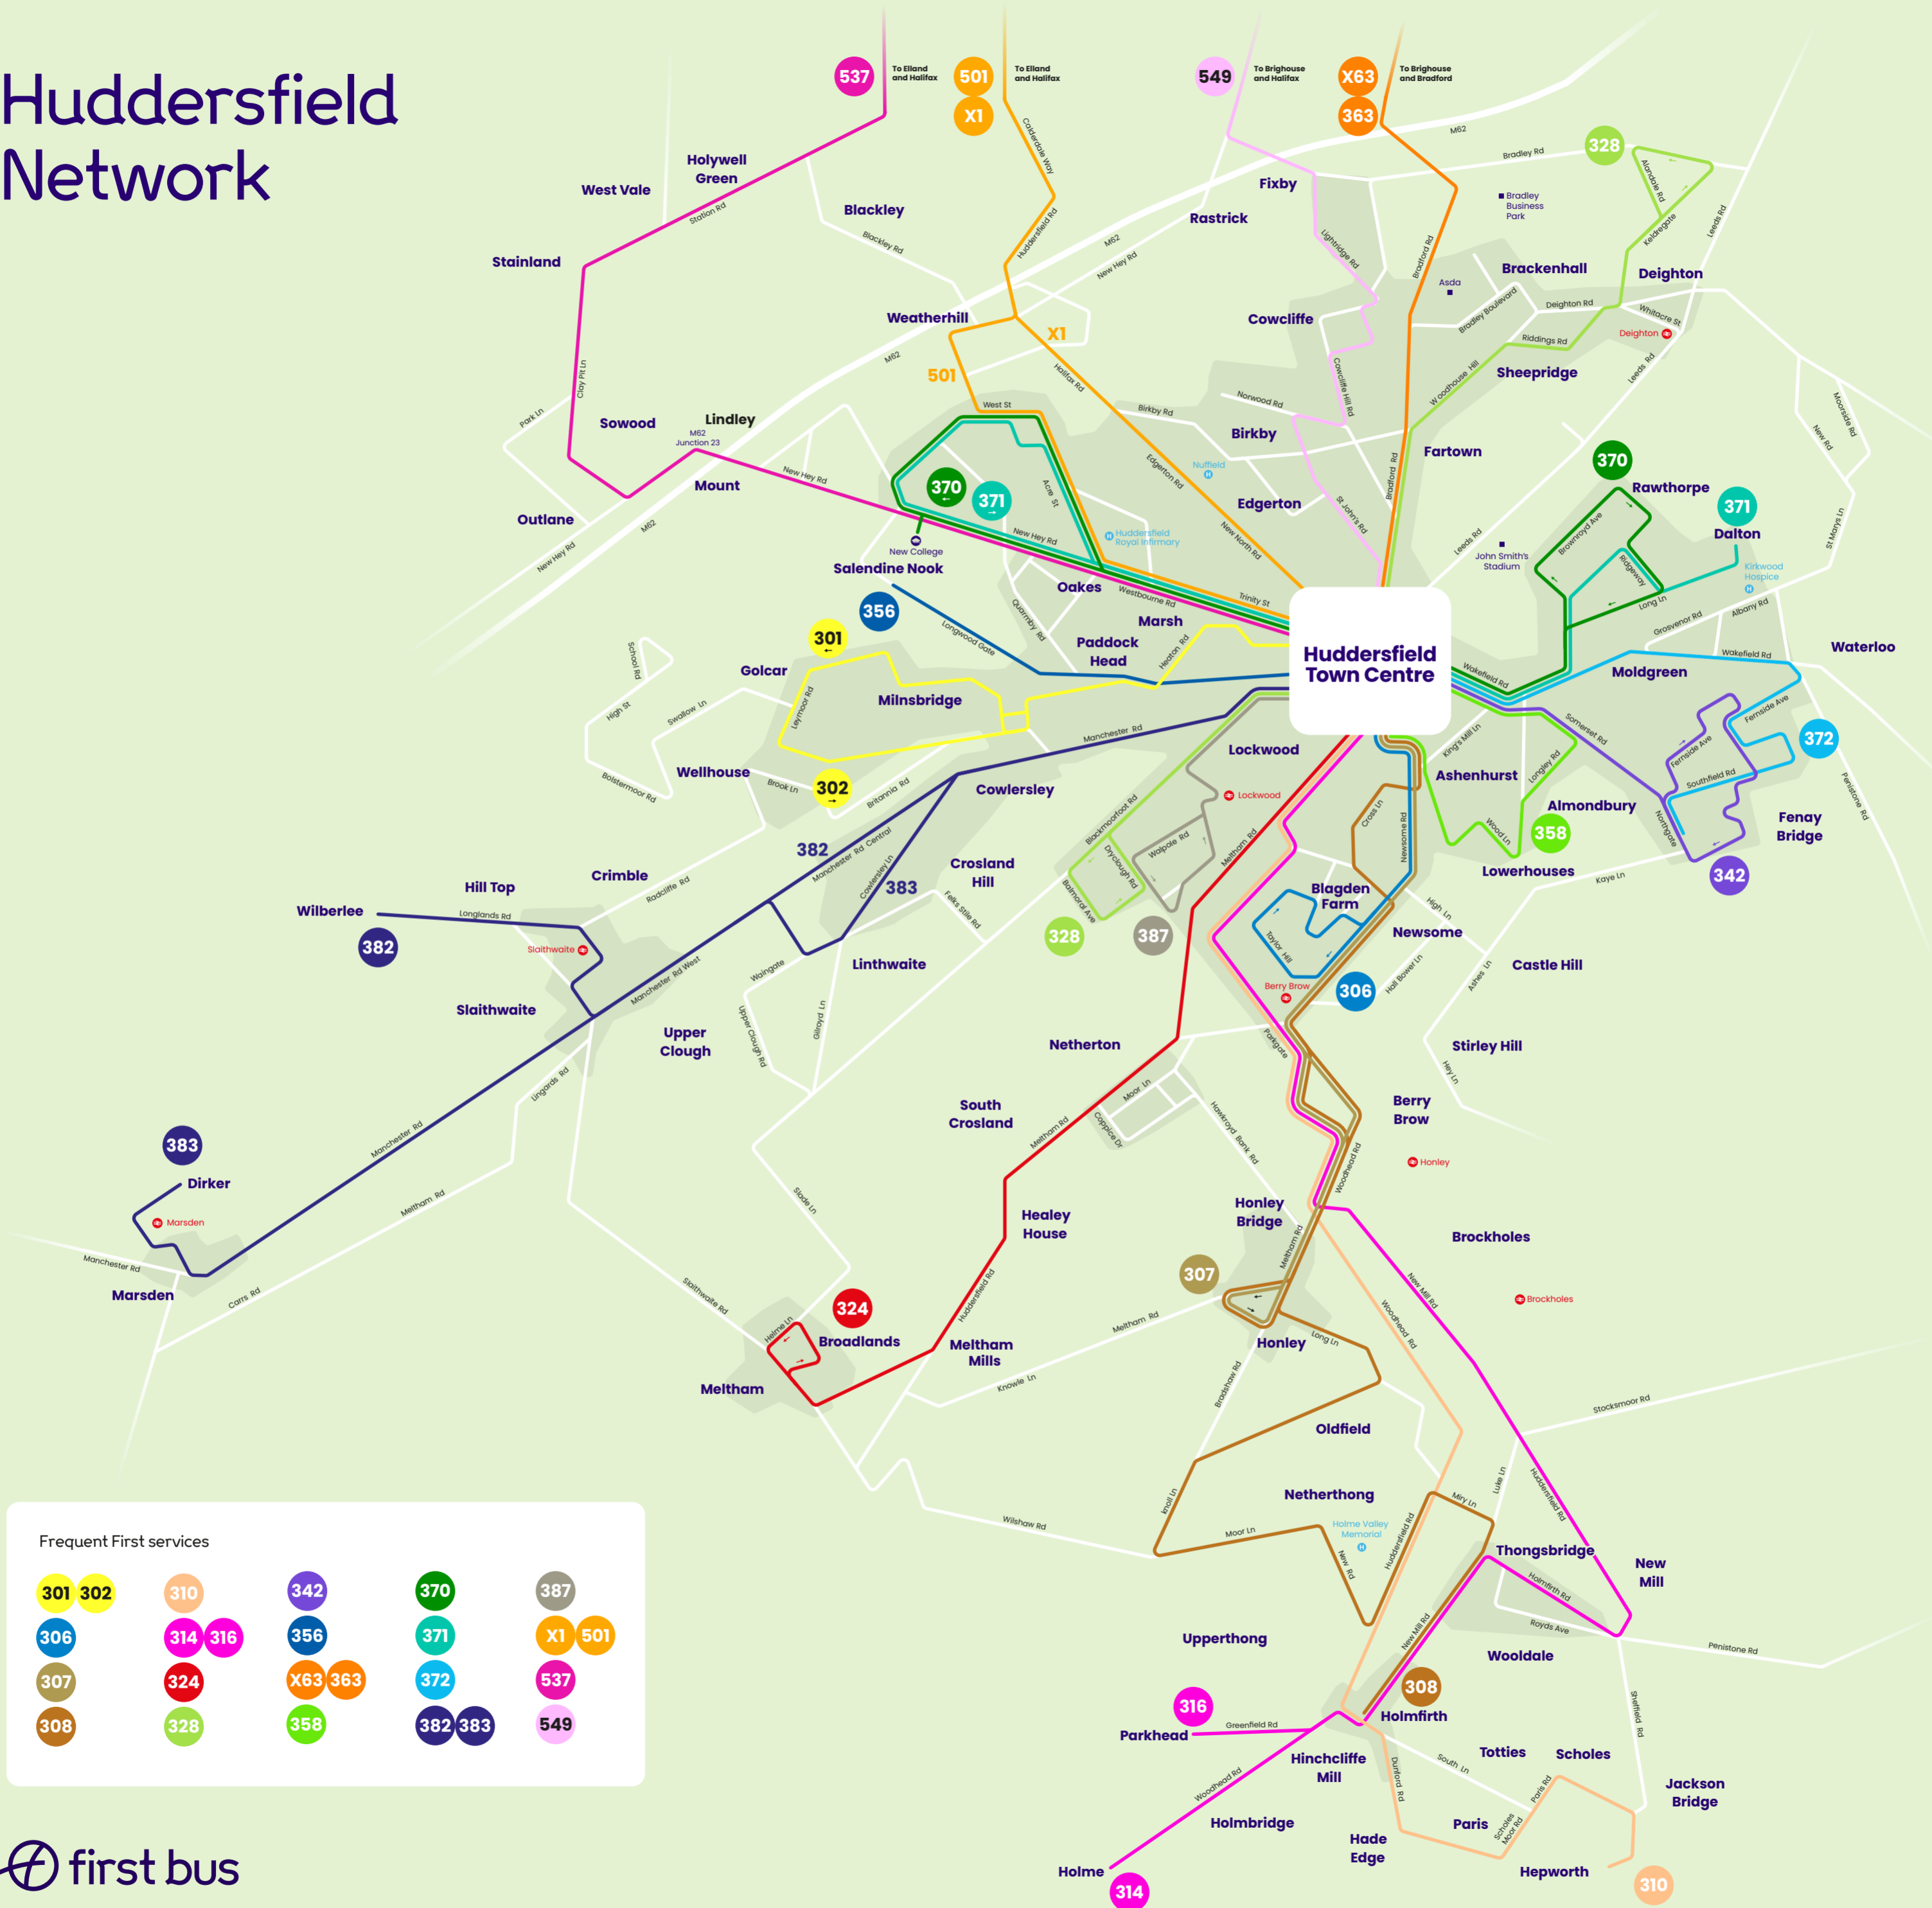

Huddersfield Network

Frequent First services

301	302	310	342	370	387
306	314	316	356	371	X1
307	324	X63	363	372	501
308	328	358	382	383	537
					549