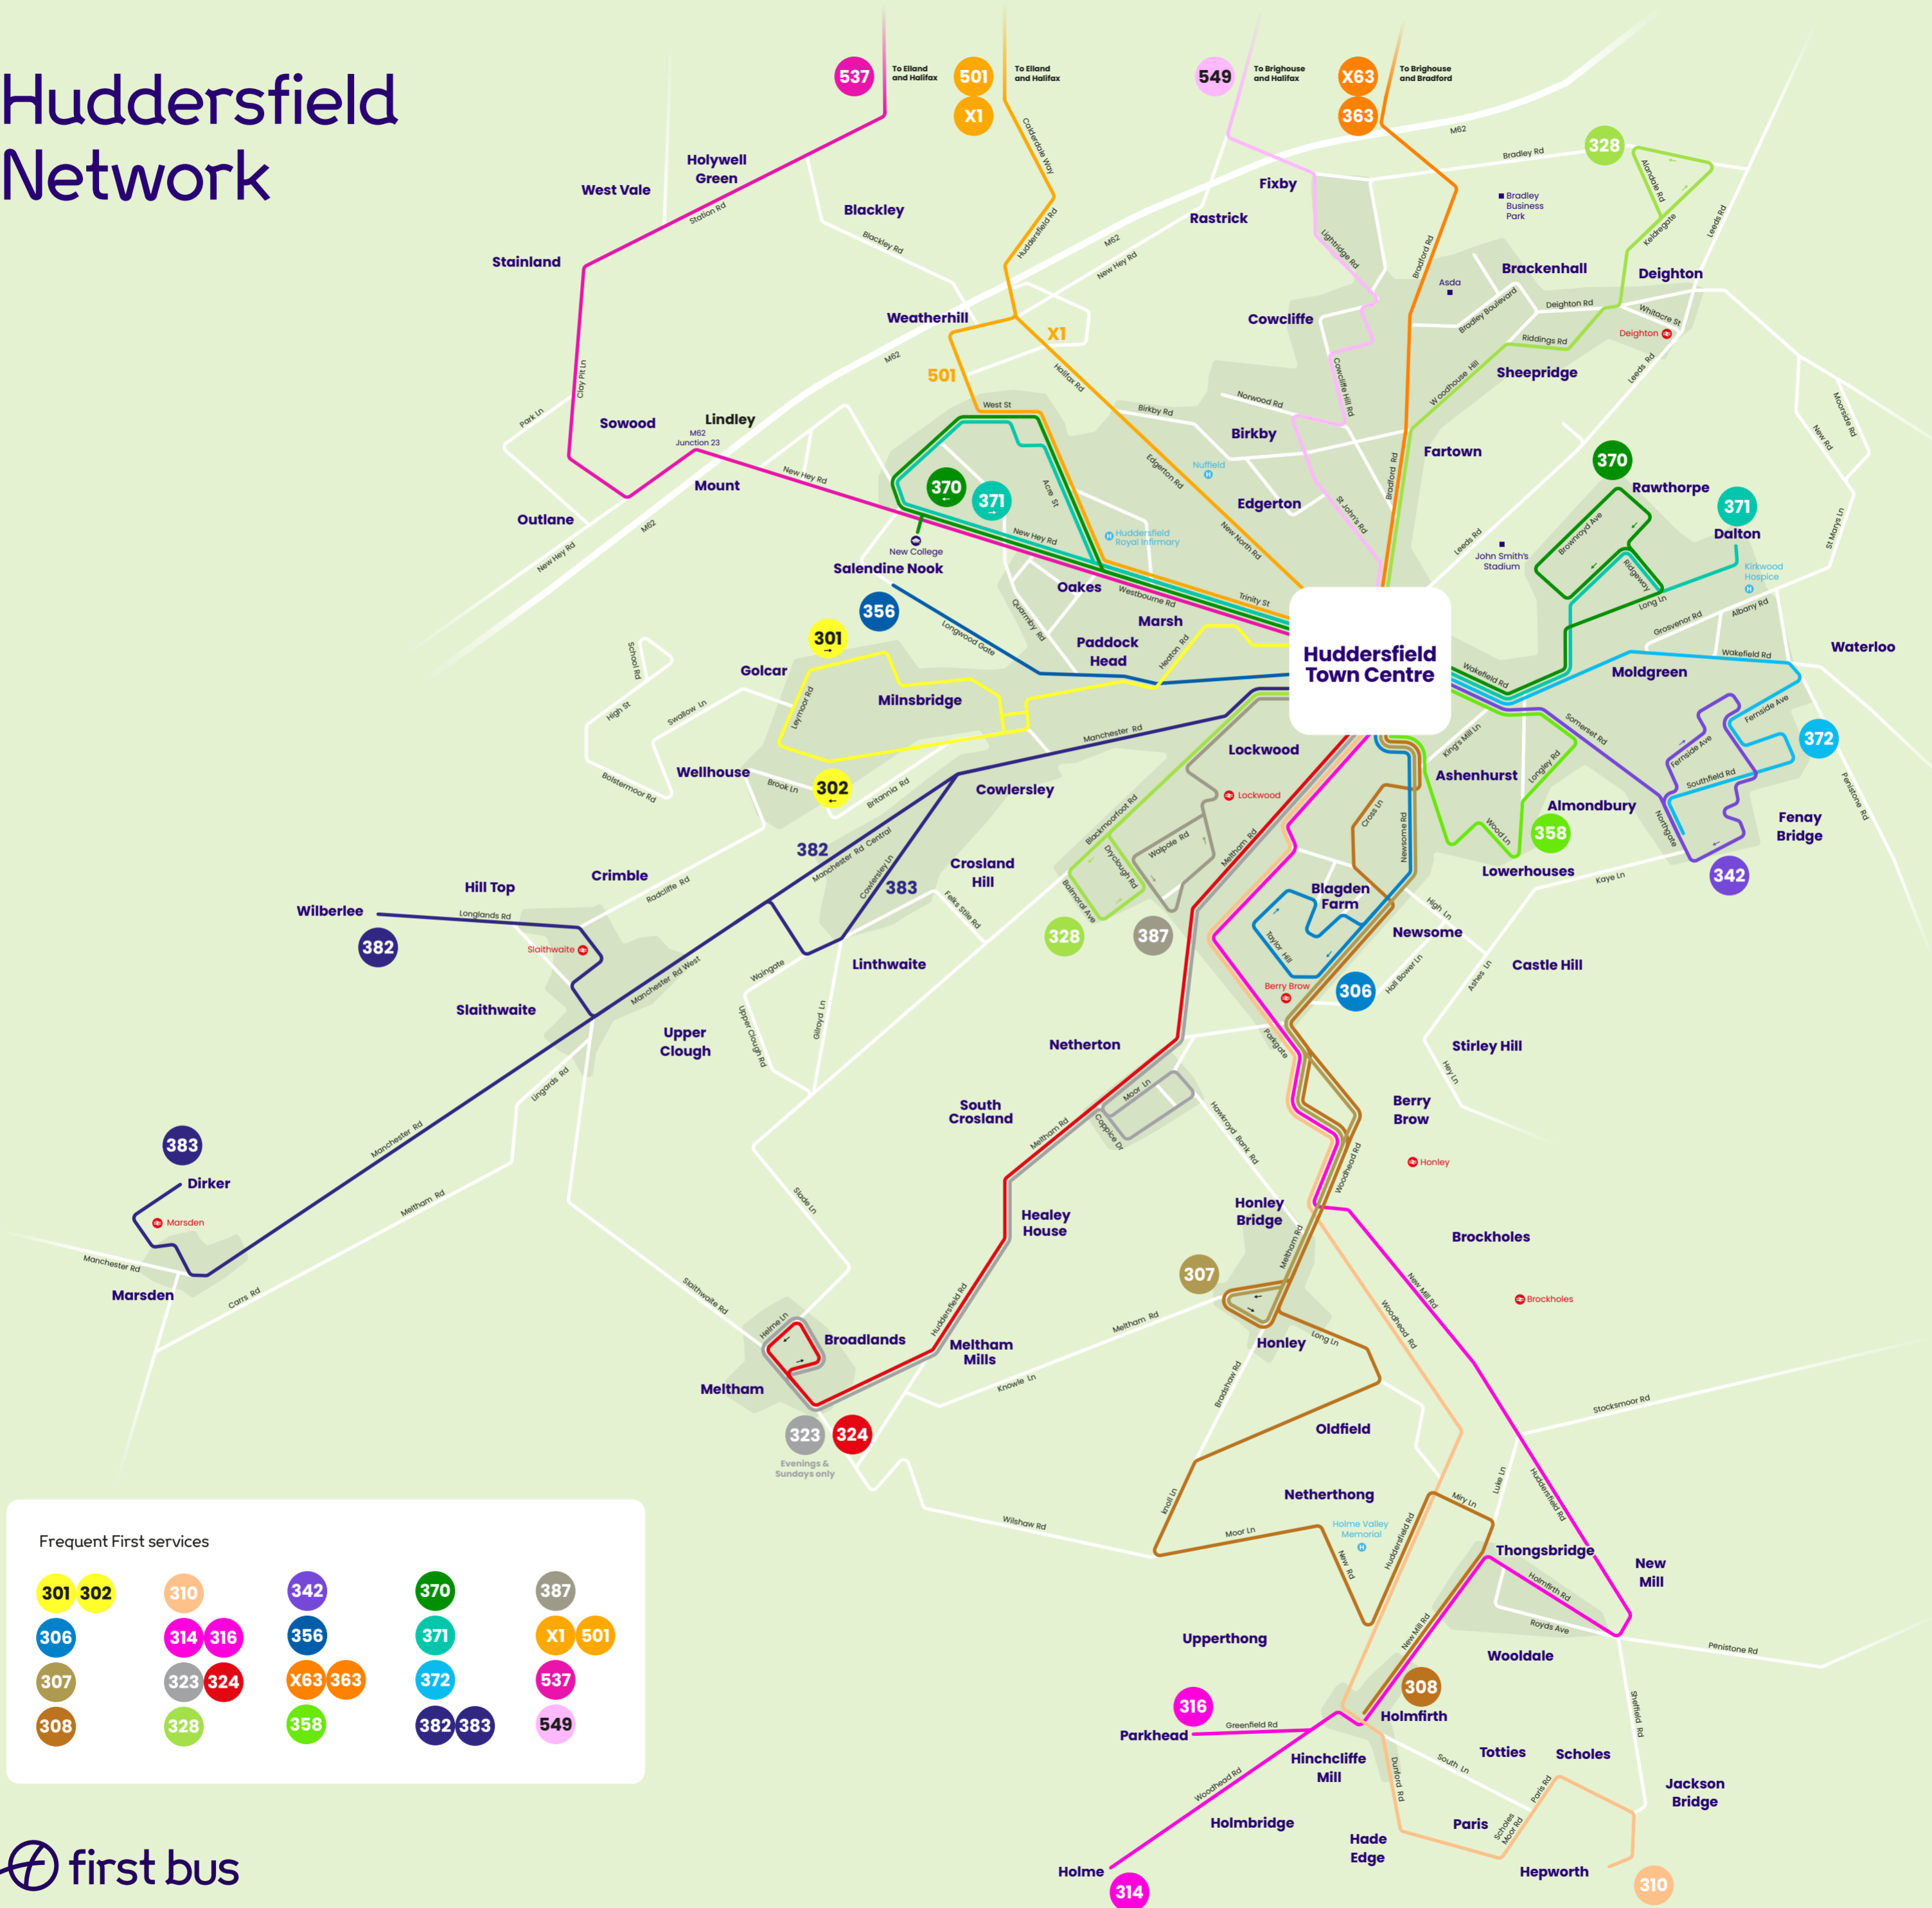

Huddersfield Network

Frequent First services

301	302	310	342	370	387
306	314	316	356	371	X1
307	323	324	X63	372	501
308	328	358	382	383	537
					549