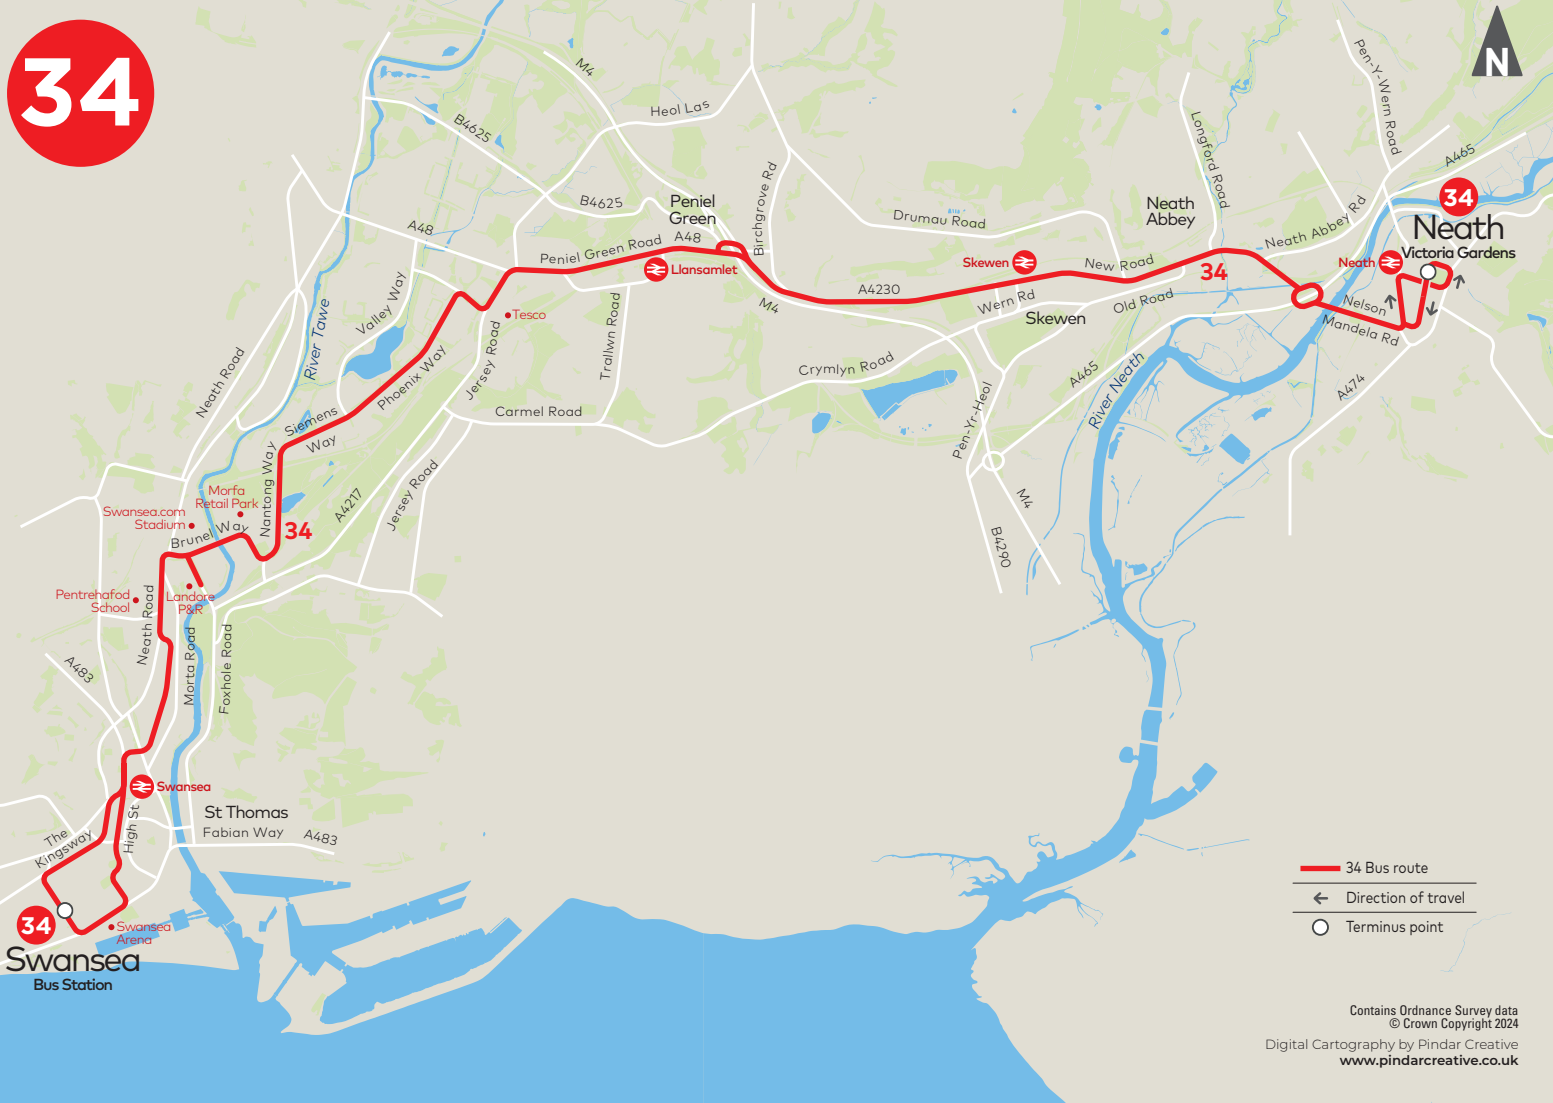

Service Number **34**

Swansea Bus Station	1815
Morfa Retail Park	1829
Atlantic Close	1833
Llansamlet (Tesco)	1839
Cresci's	1850
Smiths` Arms	1854
Neath Bus Station	1904

Saturdays except Public Holidays

Service Number	34	34	34	34	34	34	34	34	34	34	34	34
Swansea Bus Station	0715	0815	0915	1015	1115	1215	1315	1415	1515	1615	1715	1815
Morfa Retail Park	0730	0830	0930	1030	1130	1230	1330	1430	1530	1630	1730	1830
Atlantic Close	0735	0835	0935	1035	1135	1235	1335	1435	1535	1635	1735	1835
Llansamlet (Tesco)	0739	0839	0939	1039	1139	1239	1339	1439	1539	1639	1739	1839
Cresci's	0750	0850	0950	1050	1150	1250	1350	1450	1550	1650	1750	1850
Smiths` Arms	0755	0855	0955	1055	1155	1255	1355	1455	1555	1655	1755	1855
Neath Bus Station	0805	0905	1005	1105	1205	1305	1405	1505	1605	1705	1805	1905

No service on Sundays and Public Holidays

34

- 34 Bus route
- Direction of travel
- Terminus point