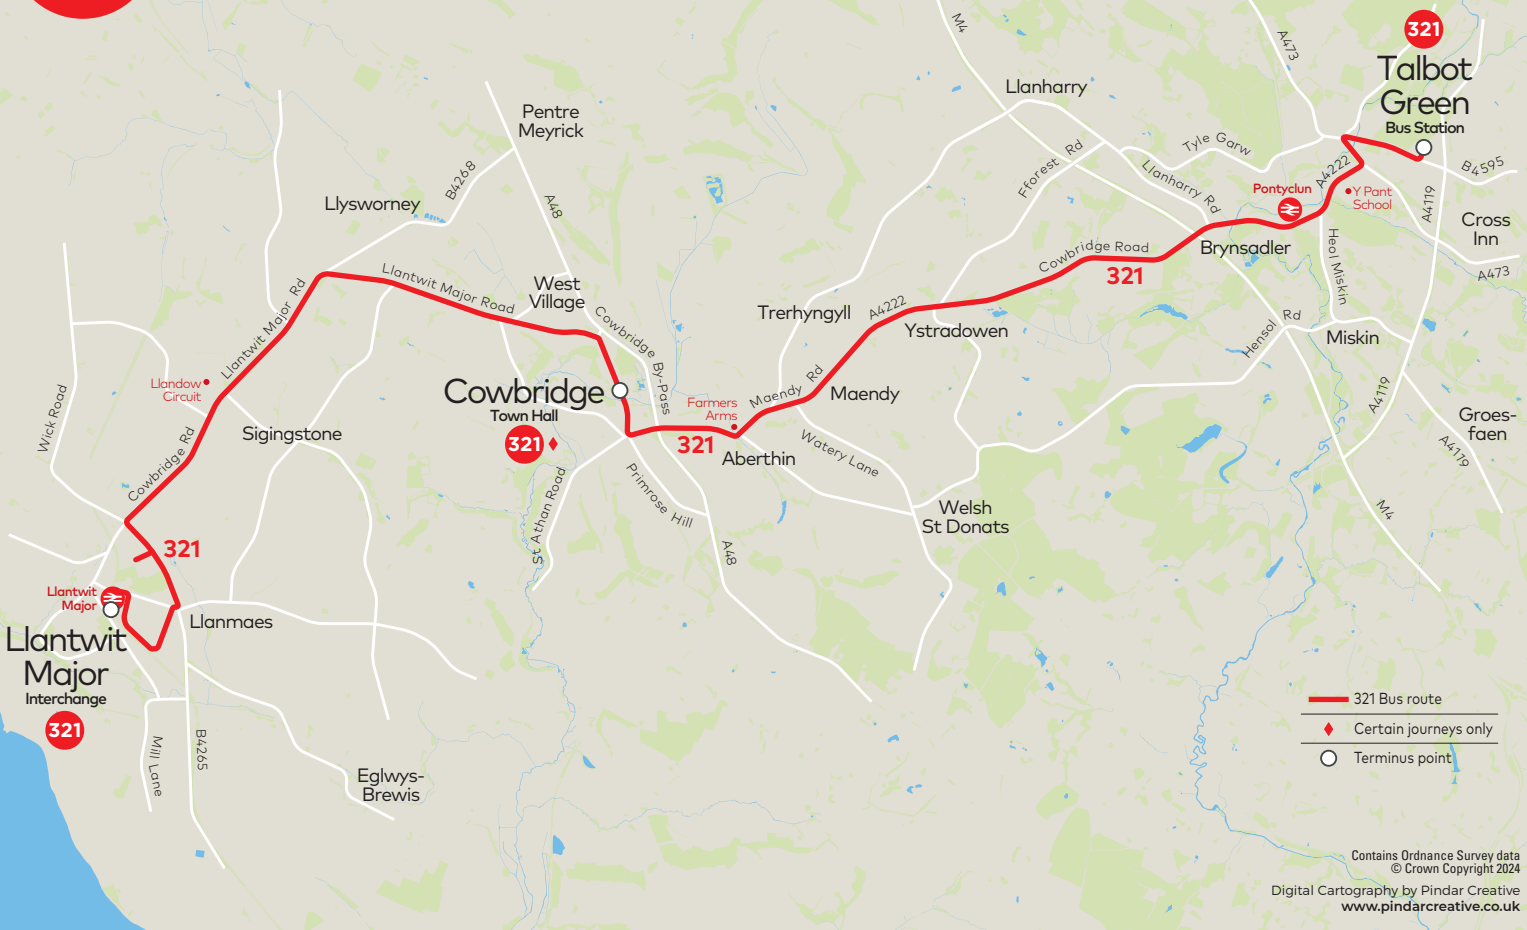

321**Talbot Green – Cowbridge – Llantwit Major****Mondays to Saturdays** except Public Holidays

<i>Service Number</i>	321	321	321	321	321	321
Talbot Green Bus Station	—	—	1000	1250	1510	1800
Cwrt Bethel	—	—	1008	1258	1519	1808
Ivor Arms	—	—	1013	1304	1525	1813
Ty Mawr Close	—	—	1020	1311	1532	1820
Maendy	—	—	1024	1315	1536	1826
Farmers Arms	—	—	1026	1317	1538	1828
Cowbridge Town Hall	0730	0825	1035	1325	1546	1835
The Grange	0737	0831	1042	1331	1552	1842
Pentre Cwrt	0743	0837	1048	1337	1558	1848
Llantwit Major Interchange	0751	0845	1056	1345	1605	1855

No Service on Sundays and Public Holidays

321

- 321 Bus route
- ◆ Certain journeys only
- Terminus point