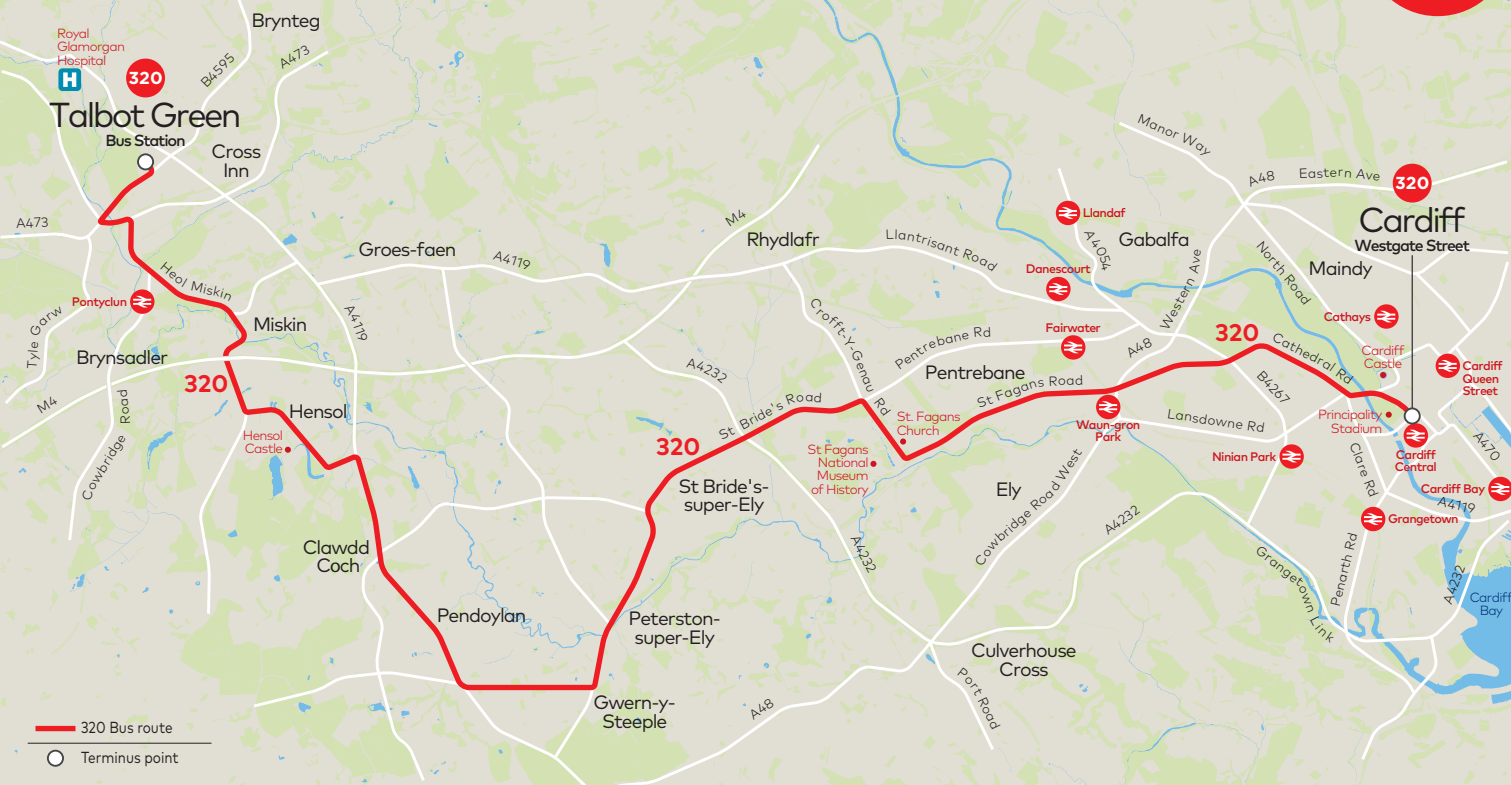

Saturdays except Public Holidays

<i>Service Number</i>	320	320	320	320	320
Talbot Green Bus Station	0710	0950	1210	1430	1700
Leekes	0714	0954	1214	1434	1705
Llanerch Vineyard	0724	1004	1223	1443	1720
Hensol Castle	0726	1006	1225	1445	1722
Clawdd Coch Cross	0731	1010	1229	1449	1727
Three Horseshoes	0746	1024	1241	1501	1739
St Fagans Church	0800	1034	1251	1513	1749
The Fairwater	0806	1039	1256	1518	1754
Llandaff Fields	0819	1048	1304	1529	1804
Cardiff, Westgate Street KN	0831	1058	1312	1539	1814

No Service on Sundays and Public Holidays

320

- 320 Bus route
- Terminus point