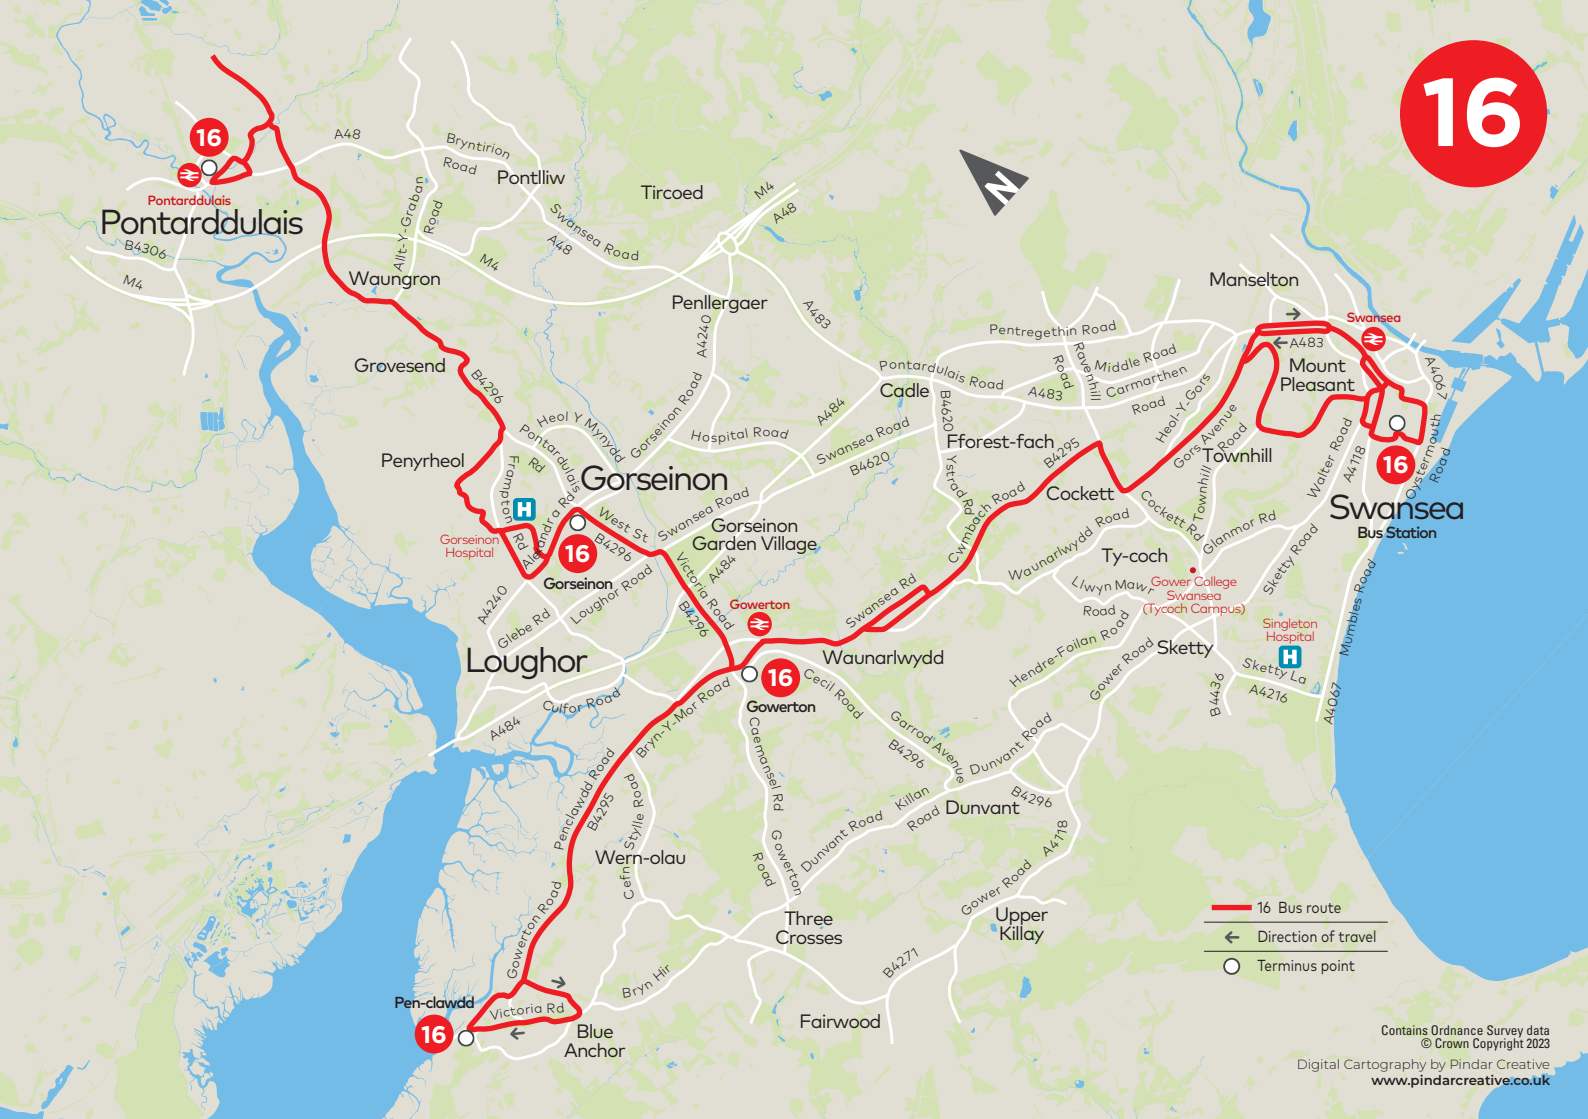

Service Number	16	16	16	16	16	16
<b>Swansea Bus Station</b>	1815	1900	2000	2115	2215	2315
Rail Station ➡	1821	1906	—	—	—	—
Mayhill Post Office	—	—	2007	2122	2222	2322
Gors Avenue (Shops)	1830	1915	2010	2125	2225	2325
Cockett (Lights)	1835	1920	2012	2127	2227	2327
Wanarlwydd (Grill House)	1839	1924	2015	2130	2230	2330
Swansea Road (Alcoa)	1841	1926	—	—	—	—
Gowerton (Hill Street)	1848	1933	2026	2141	2241	2341
<b>Gorseinon Bus Station</b>	Arr 1855	1940	2032	2147	2247	2347
<b>Gorseinon Bus Station</b>	Dep 1856	1941	2033	2148	2248	—
Gorseinon Hospital	1901	1946	—	—	—	—
Penyrheol (Post Office)	1903	1948	2040	2155	2255	—
Gower View (Roundabout)	1906	1951	2042	2157	2257	—
Grovesend (Plas Road)	1911	1956	2046	2201	2301	—
Glanffrwd (Square)	1924	2009	2052	2207	2307	—
<b>Pontarddulais Bus Station</b>	1932	2015	2058	2213	2313	—

- 16 Bus route
- ← Direction of travel
- Terminus point