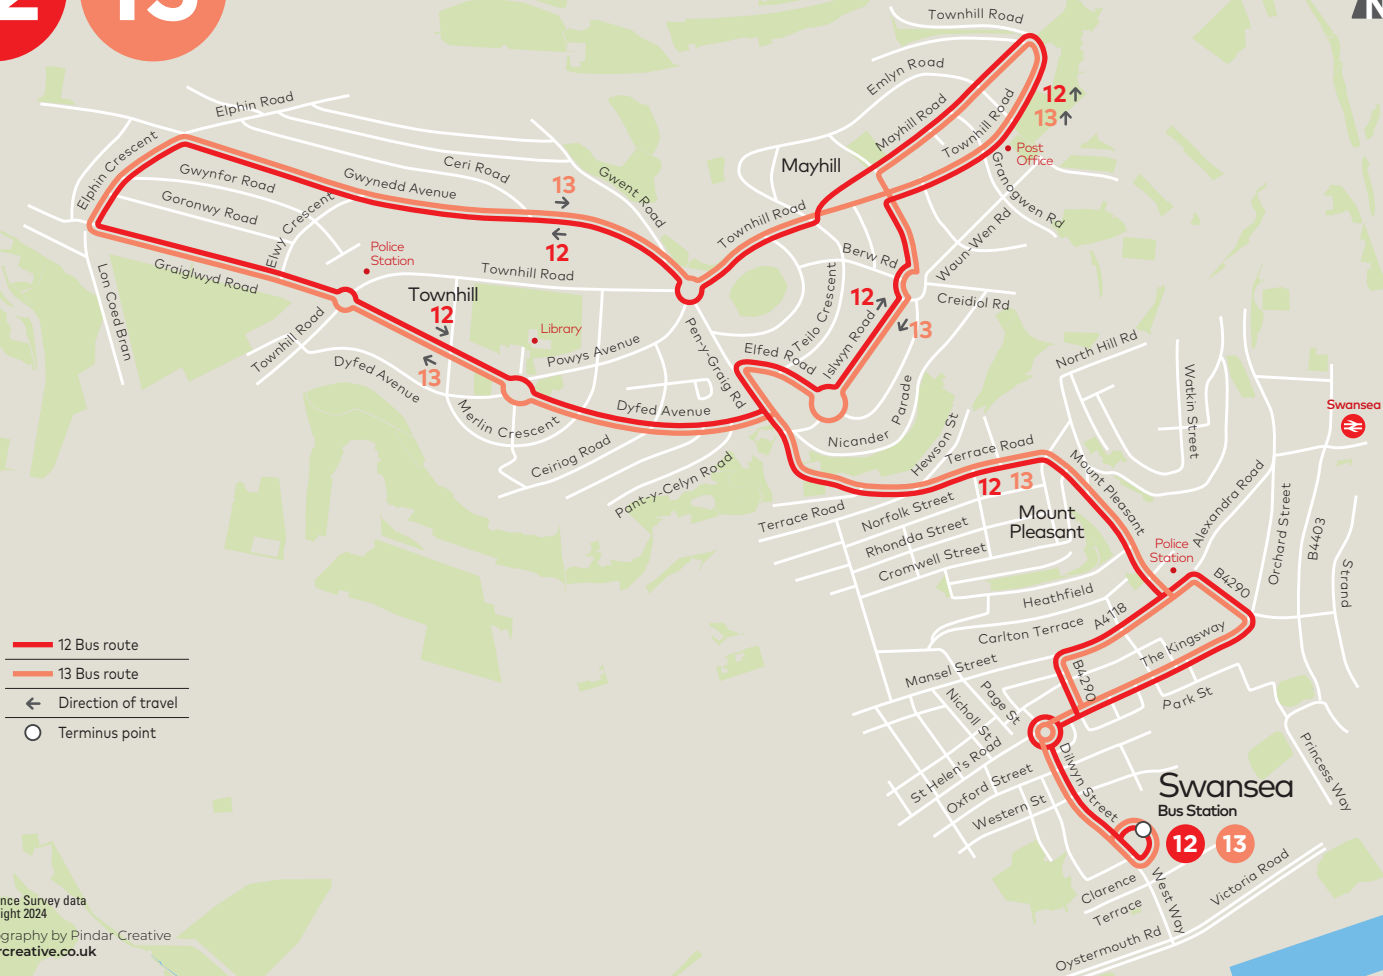

Service number	12	12	13	13	12	12	13	13	12	13	13	12
Swansea Bus Station	1500	1515	1530	1545	1600	1615	1630	1645	1700	1730	1745	1800
Penygraig Stores	1512	1527	1541	1556	1612	1627	1641	1656	1712	1741	1756	1809
Mayhill (Shops)	1521	1536	1558	1613	1621	1636	1658	1713	1721	1758	1812	1817
Islwyn Road	—	—	1606	1621	—	—	1706	1721	—	1806	1818	—
Penygraig Stores (SE)	1536	1551	1613	1628	1636	1651	1713	1728	1736	1811	1823	1828
Swansea Bus Station	1545	1600	1622	1637	1645	1700	1722	1737	1745	1820	1832	1837

Service number	13	12	12	12	12
Swansea Bus Station	1830	1900	1940	2040	2210
Penygraig Stores	1840	1909	1949	2048	2218
Mayhill (Shops)	1856	—	—	—	—
Islwyn Road	1902	—	—	—	—
Penygraig Stores (SE)	1907	1927	2007	2102	2232
Swansea Bus Station	1916	1936	2014	2109	2239

Service number	12	12	12	12	12	12	12	12	12
Swansea Bus Station	1505	1535	1605	1635	1705	1735	1835	1905	2040
Penygraig Stores (NW)	1516	1546	1616	1646	1716	1746	1846	1916	2048
Mayhill (Shops)	1523	1553	1623	1653	1723	1753	1853	1923	2055
Penygraig Stores (SE)	1535	1605	1635	1705	1735	1805	1906	1936	2107
Swansea Bus Station	1543	1613	1643	1713	1743	1813	1914	1944	2113

12 13

- 12 Bus route
- 13 Bus route
- ← Direction of travel
- Terminus point